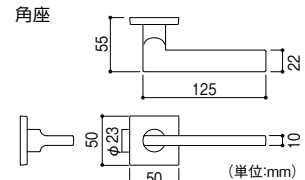

川口技研 レバーハンドル ブラックZBシリーズ

どこまでも深く、味わいのあるつや消しブラック

62A 空錠(角座)

62A

※サムターン部寸法は右ページのサムターン錠と同じです。

川口技研 レバーハンドル ブラックZB 62A

ケース	商品コード	タイプ	座	品番	価格
LS ミニケース錠	190-1575	空錠	丸座	LS-62A-1M-ZB	1セット 4,740円 (税抜き)
	190-1576		角座	LS-62A-1SQJ-ZB	1セット 5,660円 (税抜き)
LVS ケース錠	190-1581	空錠	丸座	LVS-62A-1M-ZB	1セット 5,740円 (税抜き)
	190-1582		角座	LVS-62A-1SQJ-ZB	1セット 6,660円 (税抜き)
	190-1583	内締錠	丸座	LVS-62A-3ND-ZB	1セット 7,350円 (税抜き)
	190-1584		角座	LVS-62A-3PSQJ-ZB	1セット 9,220円 (税抜き)
	190-1585	表示錠	丸座	LVS-62A-4ND-ZB	1セット 7,350円 (税抜き)
	190-1586		角座	LVS-62A-4PSQJ-ZB	1セット 9,220円 (税抜き)
	190-1587	簡易シリンダー錠	丸座	LVS-62A-5ND-ZB	1セット 9,850円 (税抜き)
	190-1588		角座	LVS-62A-5PSQJ-ZB	1セット 11,810円 (税抜き)

●材質:アルミ合金●表面仕上:ZB色塗装仕上●バックセット:51mm●扉厚対応:丸座/28~40mm、角座/33~40mm

65A

空錠(丸座)

※サムターン部寸法は右ページのサムターン錠と同じです。

川口技研 レバーハンドル ブラックZB 65A

ケース	商品コード	タイプ	座	品番	価格
LS ミニケース錠	190-3225	空錠	丸座	LS-65A-1M-ZB	1セット 4,740円 (税抜き)
	190-3226		角座	LS-65A-1SQJ-ZB	1セット 5,660円 (税抜き)
LVS ケース錠	190-3231	空錠	丸座	LVS-65A-1M-ZB	1セット 5,740円 (税抜き)
	190-3232		角座	LVS-65A-1SQJ-ZB	1セット 6,660円 (税抜き)
	190-3233	内締錠	丸座	LVS-65A-3ND-ZB	1セット 7,350円 (税抜き)
	190-3234		角座	LVS-65A-3PSQJ-ZB	1セット 9,220円 (税抜き)
	190-3235	表示錠	丸座	LVS-65A-4ND-ZB	1セット 7,350円 (税抜き)
	190-3236		角座	LVS-65A-4PSQJ-ZB	1セット 9,220円 (税抜き)
	190-3237	簡易シリンダー錠	丸座	LVS-65A-5ND-ZB	1セット 9,850円 (税抜き)
	190-3238		角座	LVS-65A-5PSQJ-ZB	1セット 11,810円 (税抜き)

●材質:アルミ合金●表面仕上:ZB色塗装仕上●バックセット:51mm●扉厚対応:丸座/28~40mm、角座/33~40mm

最新情報は
こちらから

金物

錠前・鍵

物件管理ロック・
キーボックス・南京錠

建具金物

ラバトリー金物

窓金物