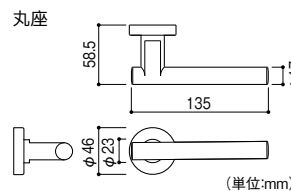

川口技研 レバーハンドル ブラックZBシリーズ

どこまでも深く、味わいのあるつや消しブラック

62A 空錠(角座)

62A

※サムターン部寸法は右ページのサムターン錠と同じです。

川口技研 レバーハンドル ブラックZB 62A

ケース	商品コード	タイプ	座	品番	価格
LS ミニケース錠	190-1575	空錠	丸座	LS-62A-1M-ZB	1セット 4,740円 (税抜き)
	190-1576		角座	LS-62A-1SQJ-ZB	1セット 5,660円 (税抜き)
LVS ケース錠	190-1581	空錠	丸座	LVS-62A-1M-ZB	1セット 5,740円 (税抜き)
	190-1582		角座	LVS-62A-1SQJ-ZB	1セット 6,660円 (税抜き)
	190-1583	内締錠	丸座	LVS-62A-3ND-ZB	1セット 7,350円 (税抜き)
	190-1584		角座	LVS-62A-3PSQJ-ZB	1セット 9,220円 (税抜き)
	190-1585	表示錠	丸座	LVS-62A-4ND-ZB	1セット 7,350円 (税抜き)
	190-1586		角座	LVS-62A-4PSQJ-ZB	1セット 9,220円 (税抜き)
	190-1587	簡易シリンダー錠	丸座	LVS-62A-5ND-ZB	1セット 9,850円 (税抜き)
	190-1588		角座	LVS-62A-5PSQJ-ZB	1セット 11,810円 (税抜き)

●材質:アルミ合金●表面仕上:ZB色塗装仕上●バックセット:51mm●扉厚対応:丸座/28~40mm、角座/33~40mm

65A

空錠(丸座)

※サムターン部寸法は右ページのサムターン錠と同じです。

川口技研 レバーハンドル ブラックZB 65A

ケース	商品コード	タイプ	座	品番	価格
LS ミニケース錠	190-3225	空錠	丸座	LS-65A-1M-ZB	1セット 4,740円 (税抜き)
	190-3226		角座	LS-65A-1SQJ-ZB	1セット 5,660円 (税抜き)
LVS ケース錠	190-3231	空錠	丸座	LVS-65A-1M-ZB	1セット 5,740円 (税抜き)
	190-3232		角座	LVS-65A-1SQJ-ZB	1セット 6,660円 (税抜き)
	190-3233	内締錠	丸座	LVS-65A-3ND-ZB	1セット 7,350円 (税抜き)
	190-3234		角座	LVS-65A-3PSQJ-ZB	1セット 9,220円 (税抜き)
	190-3235	表示錠	丸座	LVS-65A-4ND-ZB	1セット 7,350円 (税抜き)
	190-3236		角座	LVS-65A-4PSQJ-ZB	1セット 9,220円 (税抜き)
	190-3237	簡易シリンダー錠	丸座	LVS-65A-5ND-ZB	1セット 9,850円 (税抜き)
	190-3238		角座	LVS-65A-5PSQJ-ZB	1セット 11,810円 (税抜き)

●材質:アルミ合金●表面仕上:ZB色塗装仕上●バックセット:51mm●扉厚対応:丸座/28~40mm、角座/33~40mm

最新情報は
こちらから

金物

錠前・鍵

物件管理ロック・
キーボックス・南京錠

建具金物

ラバトリー金物

窓金物