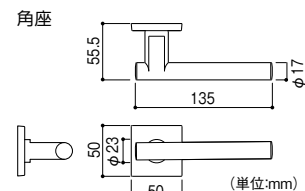

川口技研 レバーハンドル ブラックZBシリーズ

どこまでも深く、味わいのあるつや消しブラック

62A 空錠(角座)

62A

※サムターン部寸法は右ページのサムターン錠と同じです。

川口技研 レバーハンドル ブラックZB 62A

ケース	商品コード	タイプ	座	品番	価格
LS ミニケース錠	190-1575	空錠	丸座	LS-62A-1M-ZB	1セット 4,740円 (税抜き)
	190-1576		角座	LS-62A-1SQJ-ZB	1セット 5,660円 (税抜き)
LVS ケース錠	190-1581	空錠	丸座	LVS-62A-1M-ZB	1セット 5,740円 (税抜き)
	190-1582		角座	LVS-62A-1SQJ-ZB	1セット 6,660円 (税抜き)
	190-1583	内締錠	丸座	LVS-62A-3ND-ZB	1セット 7,350円 (税抜き)
	190-1584		角座	LVS-62A-3PSQJ-ZB	1セット 9,220円 (税抜き)
	190-1585	表示錠	丸座	LVS-62A-4ND-ZB	1セット 7,350円 (税抜き)
	190-1586		角座	LVS-62A-4PSQJ-ZB	1セット 9,220円 (税抜き)
	190-1587	簡易シリンダー錠	丸座	LVS-62A-5ND-ZB	1セット 9,850円 (税抜き)
	190-1588		角座	LVS-62A-5PSQJ-ZB	1セット 11,810円 (税抜き)

●材質:アルミ合金●表面仕上:ZB色塗装仕上●バックセット:51mm●扉厚対応:丸座/28~40mm、角座/33~40mm

65A

空錠(丸座)

※サムターン部寸法は右ページのサムターン錠と同じです。

川口技研 レバーハンドル ブラックZB 65A

ケース	商品コード	タイプ	座	品番	価格
LS ミニケース錠	190-3225	空錠	丸座	LS-65A-1M-ZB	1セット 4,740円 (税抜き)
	190-3226		角座	LS-65A-1SQJ-ZB	1セット 5,660円 (税抜き)
LVS ケース錠	190-3231	空錠	丸座	LVS-65A-1M-ZB	1セット 5,740円 (税抜き)
	190-3232		角座	LVS-65A-1SQJ-ZB	1セット 6,660円 (税抜き)
	190-3233	内締錠	丸座	LVS-65A-3ND-ZB	1セット 7,350円 (税抜き)
	190-3234		角座	LVS-65A-3PSQJ-ZB	1セット 9,220円 (税抜き)
	190-3235	表示錠	丸座	LVS-65A-4ND-ZB	1セット 7,350円 (税抜き)
	190-3236		角座	LVS-65A-4PSQJ-ZB	1セット 9,220円 (税抜き)
	190-3237	簡易シリンダー錠	丸座	LVS-65A-5ND-ZB	1セット 9,850円 (税抜き)
	190-3238		角座	LVS-65A-5PSQJ-ZB	1セット 11,810円 (税抜き)

●材質:アルミ合金●表面仕上:ZB色塗装仕上●バックセット:51mm●扉厚対応:丸座/28~40mm、角座/33~40mm

最新情報は
こちらから

金物

錠前・鍵

物件管理ロック・
キーボックス・南京錠

建具金物

ラバトリー金物

窓金物