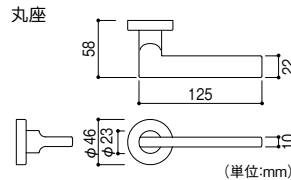

川口技研 レバーハンドル ブラックZBシリーズ

どこまでも深く、味わいのあるつや消しブラック

62A 空錠(角座)

62A

※サムターン部寸法は右ページのサムターン錠と同じです。

川口技研 レバーハンドル ブラックZB 62A

ケース	商品コード	タイプ	座	品番	価格
LS ミニケース錠	190-1575	空錠	丸座	LS-62A-1M-ZB	1セット 4,740円 (税抜き)
	190-1576		角座	LS-62A-1SQJ-ZB	1セット 5,660円 (税抜き)
LVS ケース錠	190-1581	空錠	丸座	LVS-62A-1M-ZB	1セット 5,740円 (税抜き)
	190-1582		角座	LVS-62A-1SQJ-ZB	1セット 6,660円 (税抜き)
	190-1583	内締錠	丸座	LVS-62A-3ND-ZB	1セット 7,350円 (税抜き)
	190-1584		角座	LVS-62A-3PSQJ-ZB	1セット 9,220円 (税抜き)
	190-1585	表示錠	丸座	LVS-62A-4ND-ZB	1セット 7,350円 (税抜き)
	190-1586		角座	LVS-62A-4PSQJ-ZB	1セット 9,220円 (税抜き)
	190-1587	簡易シリンダー錠	丸座	LVS-62A-5ND-ZB	1セット 9,850円 (税抜き)
	190-1588		角座	LVS-62A-5PSQJ-ZB	1セット 11,810円 (税抜き)

●材質:アルミ合金●表面仕上:ZB色塗装仕上●バックセット:51mm●扉厚対応:丸座/28~40mm、角座/33~40mm

65A

空錠(丸座)

※サムターン部寸法は右ページのサムターン錠と同じです。

川口技研 レバーハンドル ブラックZB 65A

ケース	商品コード	タイプ	座	品番	価格
LS ミニケース錠	190-3225	空錠	丸座	LS-65A-1M-ZB	1セット 4,740円 (税抜き)
	190-3226		角座	LS-65A-1SQJ-ZB	1セット 5,660円 (税抜き)
LVS ケース錠	190-3231	空錠	丸座	LVS-65A-1M-ZB	1セット 5,740円 (税抜き)
	190-3232		角座	LVS-65A-1SQJ-ZB	1セット 6,660円 (税抜き)
	190-3233	内締錠	丸座	LVS-65A-3ND-ZB	1セット 7,350円 (税抜き)
	190-3234		角座	LVS-65A-3PSQJ-ZB	1セット 9,220円 (税抜き)
	190-3235	表示錠	丸座	LVS-65A-4ND-ZB	1セット 7,350円 (税抜き)
	190-3236		角座	LVS-65A-4PSQJ-ZB	1セット 9,220円 (税抜き)
	190-3237	簡易シリンダー錠	丸座	LVS-65A-5ND-ZB	1セット 9,850円 (税抜き)
	190-3238		角座	LVS-65A-5PSQJ-ZB	1セット 11,810円 (税抜き)

●材質:アルミ合金●表面仕上:ZB色塗装仕上●バックセット:51mm●扉厚対応:丸座/28~40mm、角座/33~40mm

最新情報は
こちらから

金物

錠前・鍵

物件管理ロック・
キーボックス・南京錠

建具金物

ラバトリー金物

窓金物